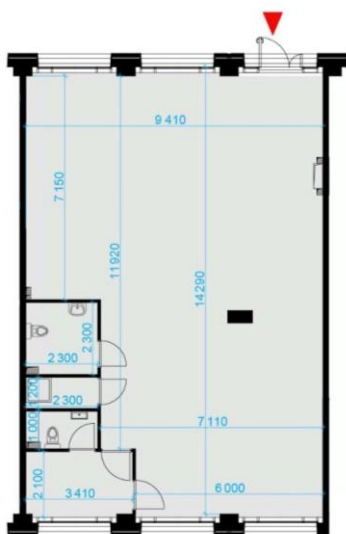

ОПИСАНИЕ

- Отдельная входная группа. В помещении панорамные окна, высокие потолки.
- Электрическая мощность 40кВт.
- Хорошие рекламные возможности.

ПЛАНИРОВКА

ПЛОЩАДЬ

- Торговая площадь – 130,5 кв.м.

УСЛОВИЯ